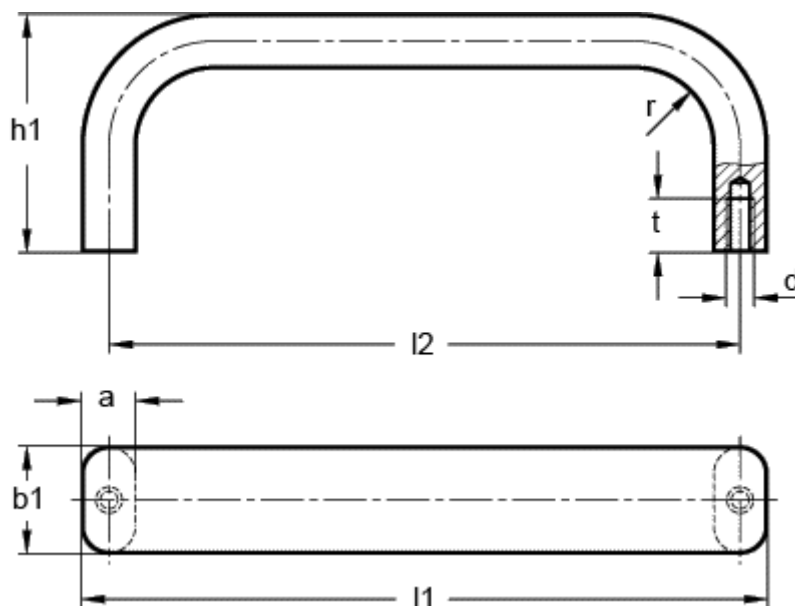

Varenummer: 2018120190

Beskrivelse: Bøjlegreb GN 668-20-190-A-SW

## Mål

a	= 10
b1	= 20
d	= M5
h1	= 45
l1	= 190
l2	= 180
r	= 15
t min	= 10